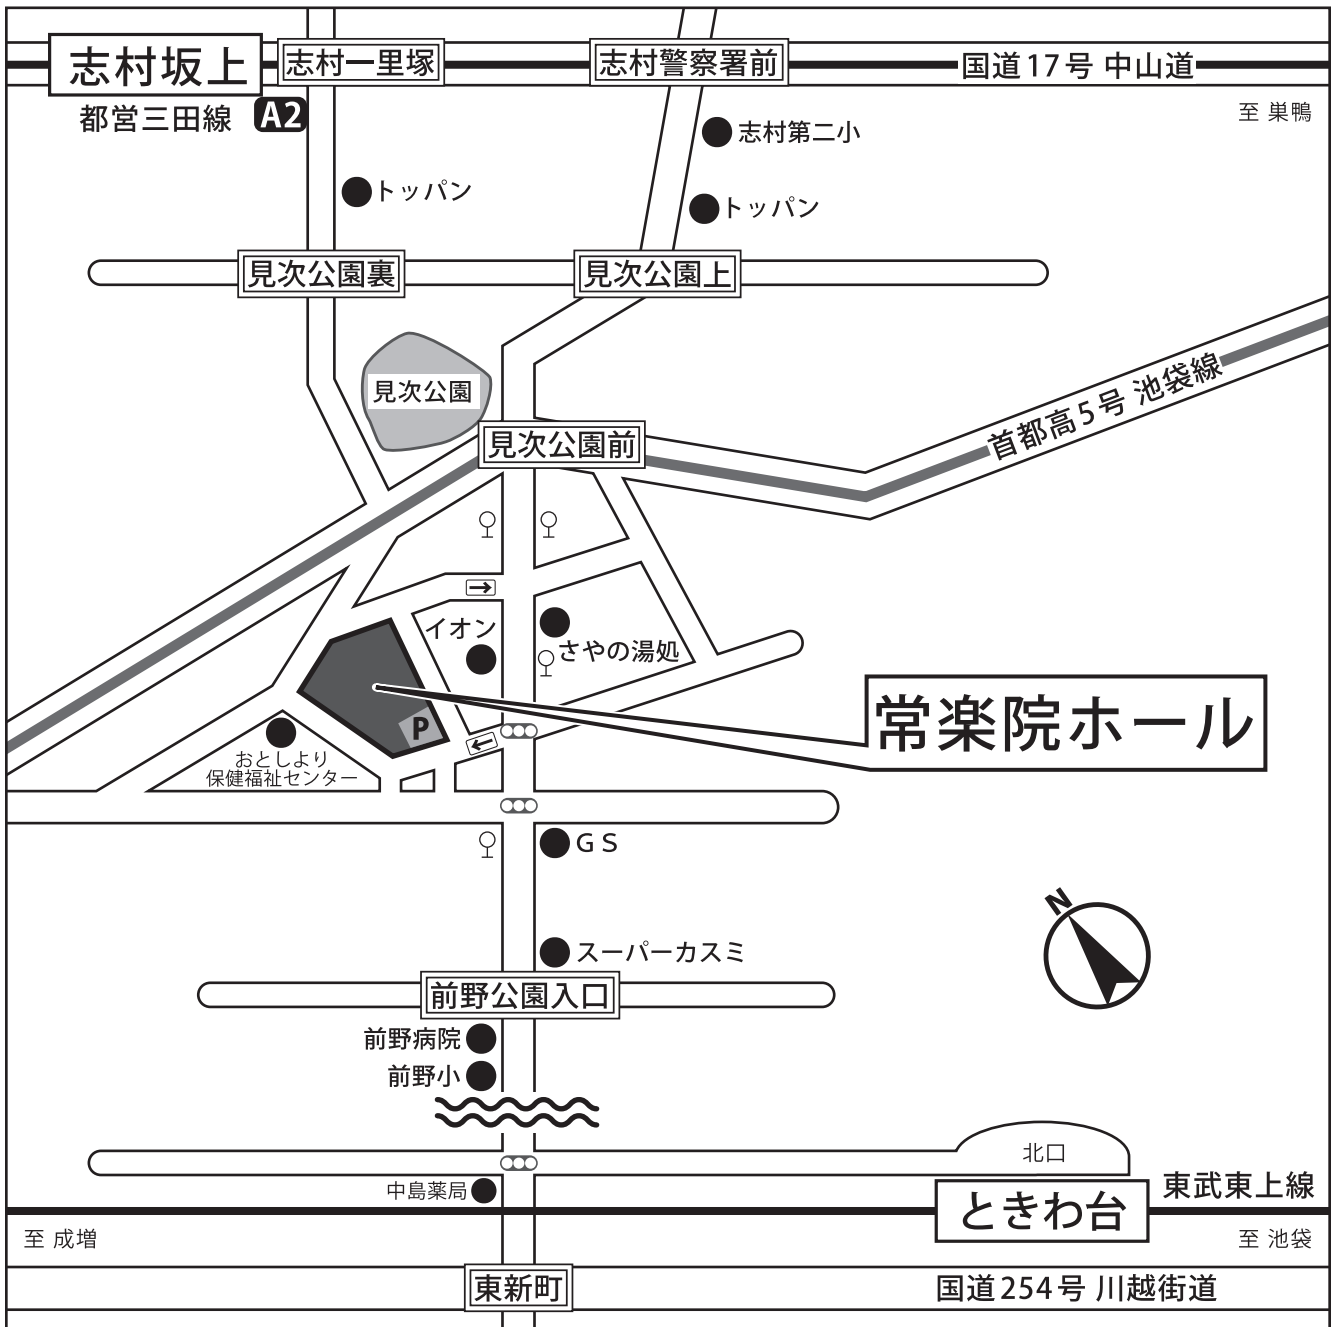

# 常楽院ホール

〒173-0063 東京都板橋区前野町 4-20-8

## 【交通案内】

- ① 都営地下鉄三田線「志村坂上」駅下車 A2 出口…徒歩 10 分
- ② 東武東上線「ときわ台」駅下車北口出口…徒歩 15 分
- ③ 国際興業バス「前野町 4 丁目」「前野町 3 丁目」下車…徒歩 2 分  
●赤羽駅西口～ときわ台 (赤 53)
- ④ 自動車 首都高 5 号線「中台」出口 約 5 分 「板橋本町」出口 約 7 分

## 【駐車場】

専用駐車場 約 15 台 ※駐車台数が限られます、会葬者の方はなるべく公共の交通をご利用下さい。