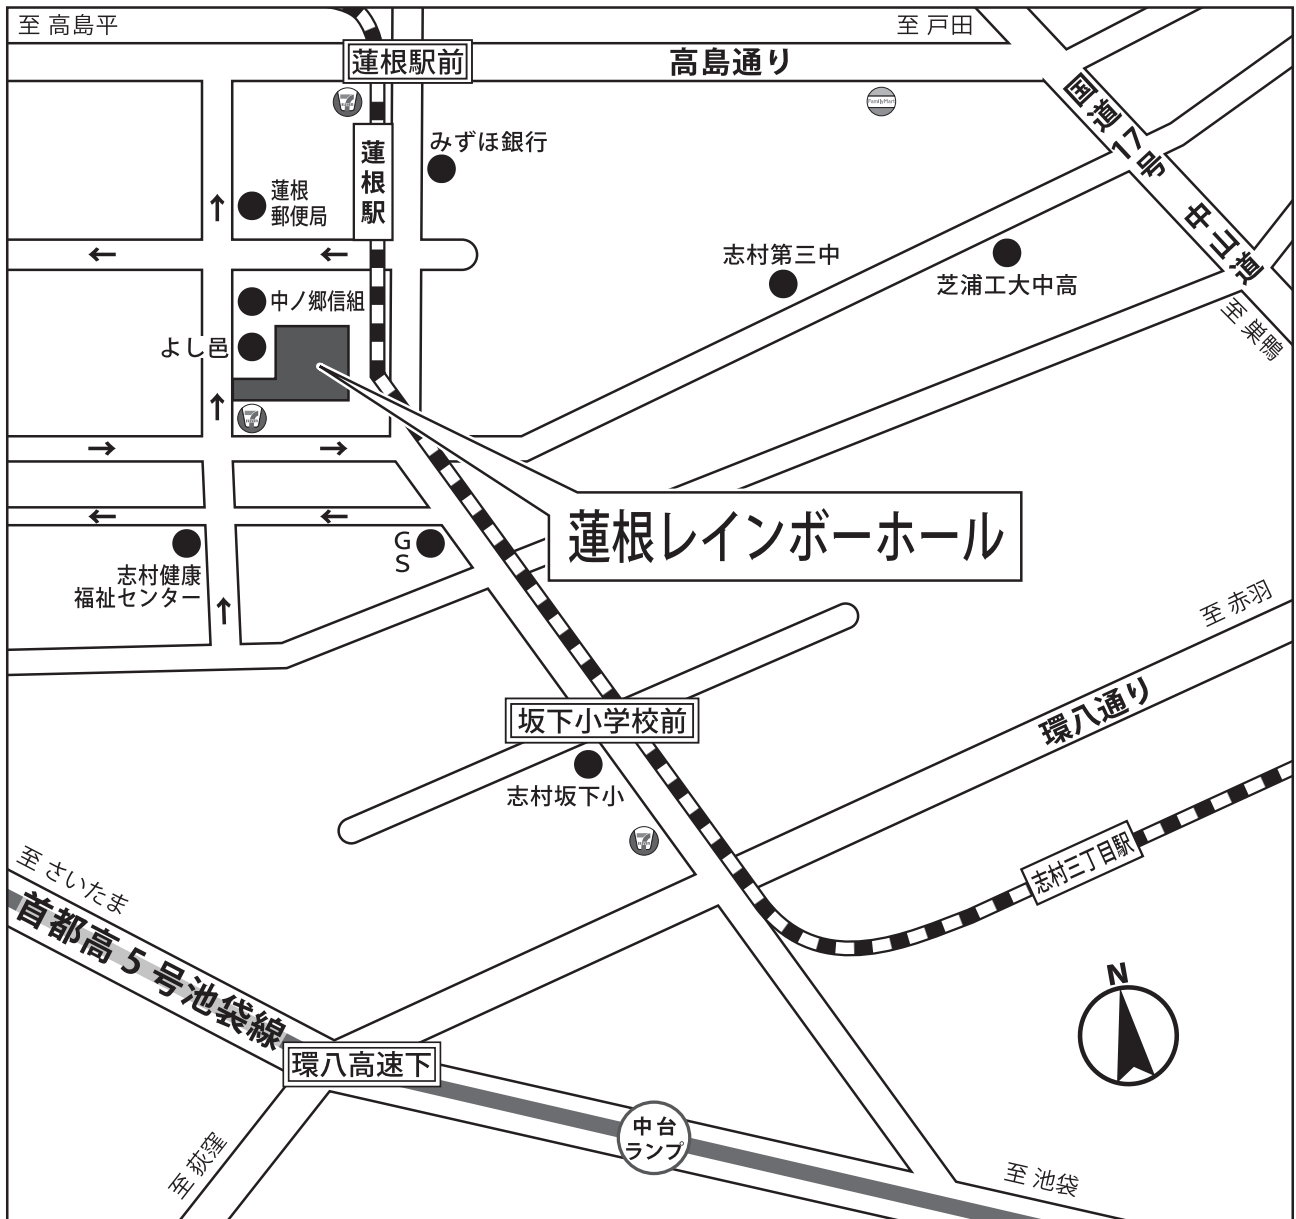

蓮根レインボーホール

〒174-0046 東京都板橋区蓮根 2-19-12 ☎ 03-3965-2321

【交通案内】

- ① 都営地下鉄三田線「蓮根」駅下車…徒歩 2 分
- ② JR 埼京線「北赤羽」駅下車…タクシー 10 分（料金 約 1,000 円）
- ③ 自動車 首都高速 5 号池袋線「中台」出口 約 5 分

【駐車場】

専用駐車場 10 台

駐車台数が限られます、会葬者の方はなるべく公共の交通をご利用ください。