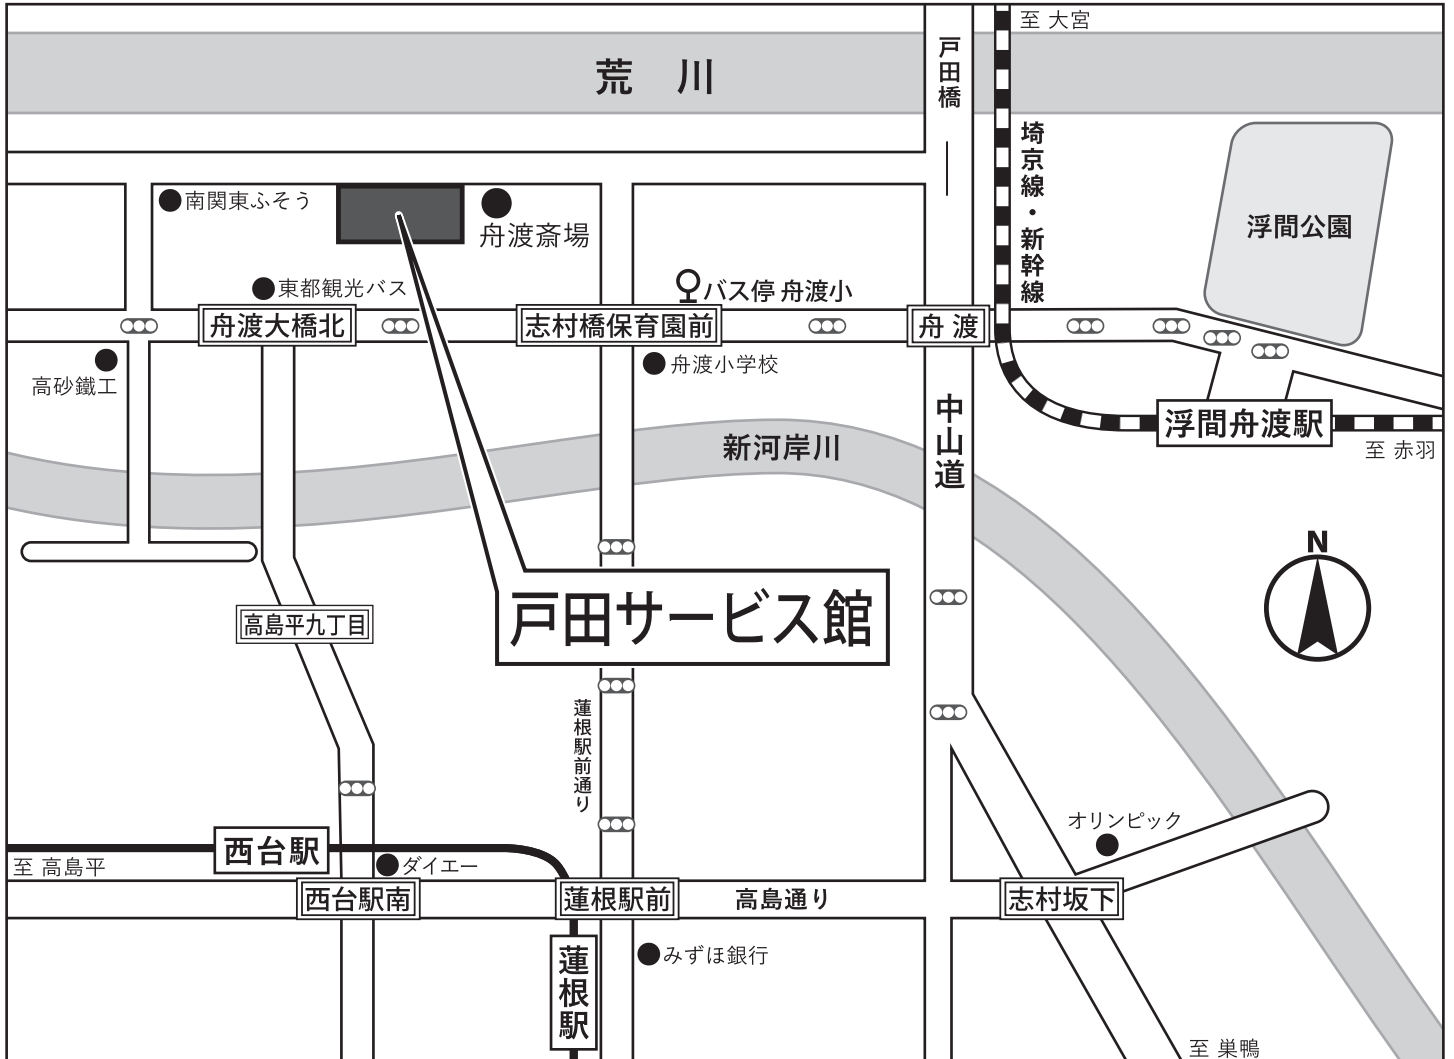

## 【交通案内】

- ① 都営三田線 ▶ 「蓮根」 駅下車…徒歩 20 分またはタクシー 5 分  
都営三田線 ▶ 「西台」 駅下車…徒歩 25 分またはタクシー 5 分
- ② J R 埼京線 ▶ 「浮間舟渡」 駅下車…徒歩 25 分またはタクシー 5 分
- ③ 国際興業バス ▶ 「舟渡小学校」 下車…徒歩 5 分  
● 東武練馬から浮間舟渡 (東練 01) ● ときわ台から浮間舟渡 (浮舟 02) ● 高島平から池袋駅西口 (池 21)

## 【駐車場】

120 台 (戸田葬祭場の利用者で共用)