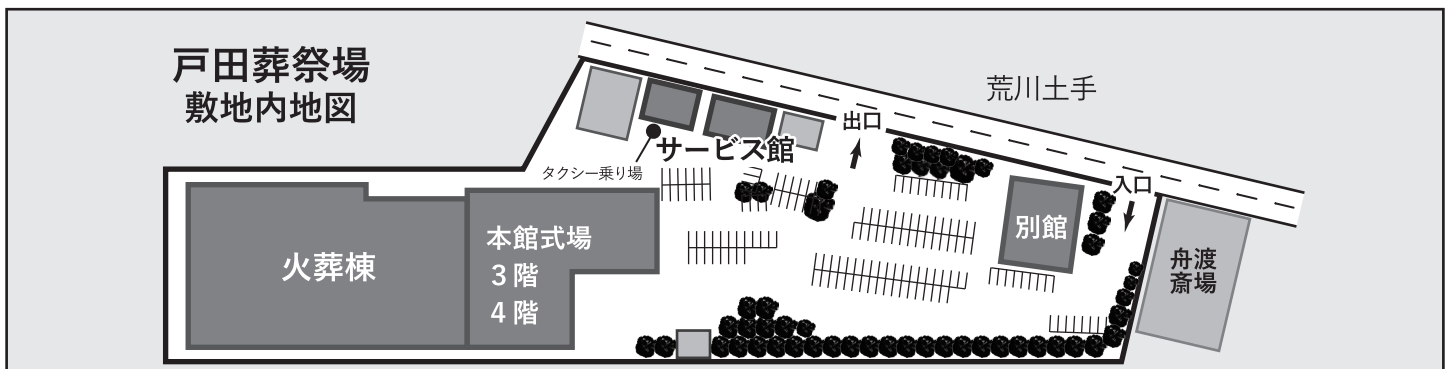

## 【交通案内】

- ① 都営三田線 ▶ 「蓮根」 駅下車…徒歩 20 分またはタクシー 5 分  
都営三田線 ▶ 「西台」 駅下車…徒歩 25 分またはタクシー 5 分
- ② J R 埼京線 ▶ 「浮間舟渡」 駅下車…徒歩 25 分またはタクシー 5 分
- ③ 国際興業バス ▶ 「舟渡小学校」 下車…徒歩 5 分  
● 東武練馬から浮間舟渡 (東練 01) ● ときわ台から浮間舟渡 (浮舟 02) ● 高島平から池袋駅西口 (池 21)

## 【駐車場】

120 台 (戸田葬祭場の利用者で共用)