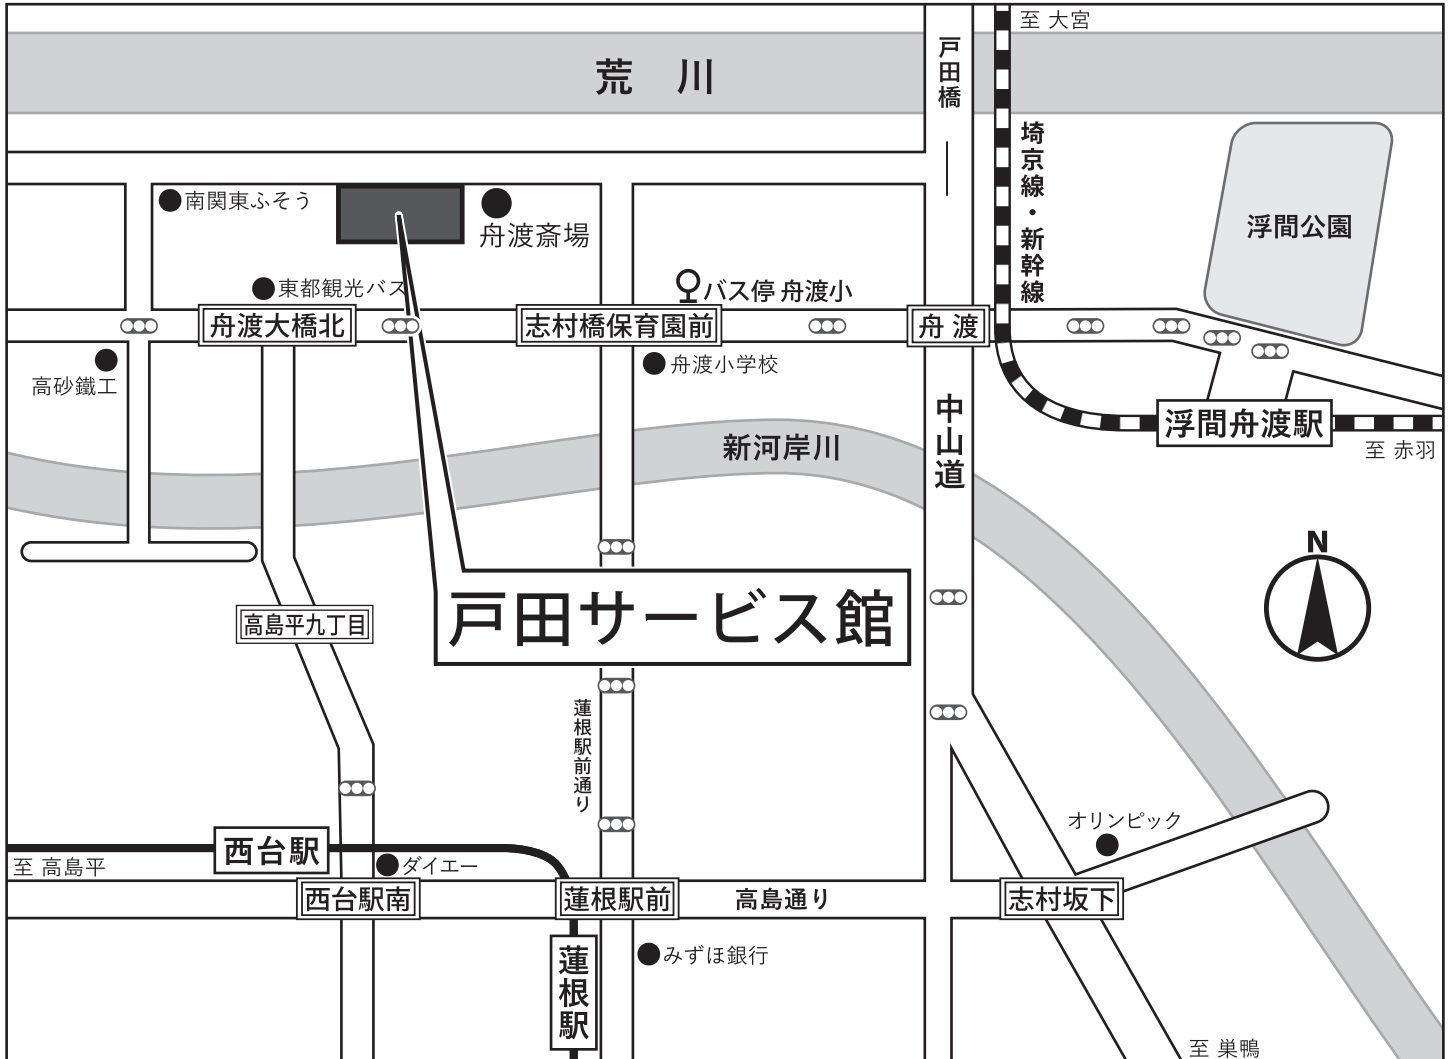

# 戸田サービス館

戸田葬祭場 (戸田斎場) 併設式場

〒174-0041 東京都板橋区舟渡 4-15-1 ☎ 03-3966-4241

## 【交通案内】

- ① 都営三田線 ▶ 「蓮根」 駅下車…徒歩 20 分またはタクシー 5 分  
都営三田線 ▶ 「西台」 駅下車…徒歩 25 分またはタクシー 5 分
- ② J R 埼京線 ▶ 「浮間舟渡」 駅下車…徒歩 25 分またはタクシー 5 分
- ③ 国際興業バス ▶ 「舟渡小学校」 下車…徒歩 5 分  
● 東武練馬から浮間舟渡 (東練 01) ● ときわ台から浮間舟渡 (浮舟 02) ● 高島平から池袋駅西口 (池 21)

## 【駐車場】

120 台 (戸田葬祭場の利用者で共用)