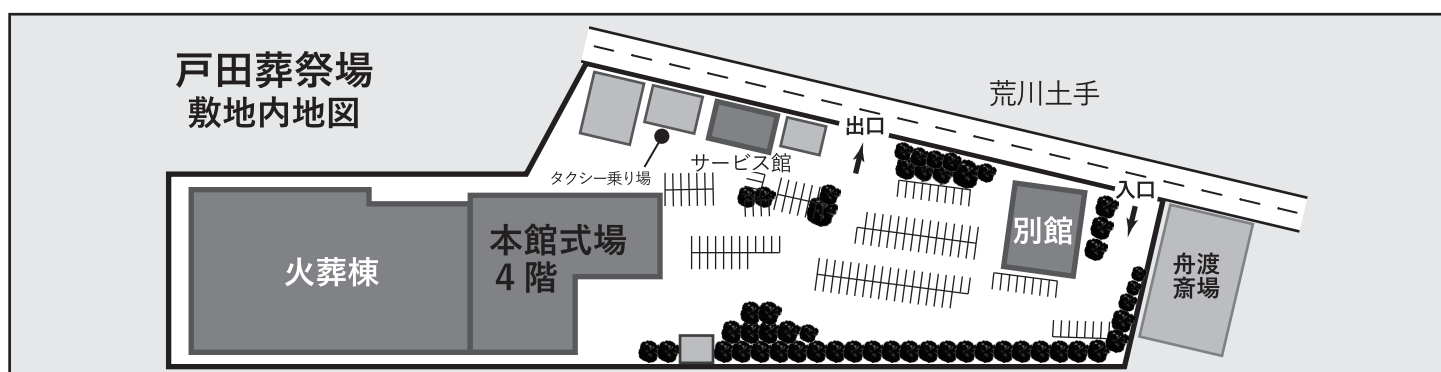

戸田葬祭場 本館4階 せせらぎの間

〒174-0041 東京都板橋区舟渡 4-15-1 ☎ 03-3966-4241

【交通案内】

- ① 都営三田線 ▶ 「蓮根」 駅下車…徒歩 20 分またはタクシー 5 分
都営三田線 ▶ 「西台」 駅下車…徒歩 25 分またはタクシー 5 分
- ② J R 埼京線 ▶ 「浮間舟渡」 駅下車…徒歩 25 分またはタクシー 5 分
- ③ 国際興業バス ▶ 「舟渡小学校」 下車…徒歩 5 分
● 東武練馬から浮間舟渡 (東練 01) ● ときわ台から浮間舟渡 (浮舟 02) ● 高島平から池袋駅西口 (池 21)

【駐車場】

120 台 (戸田葬祭場の利用者で共用)