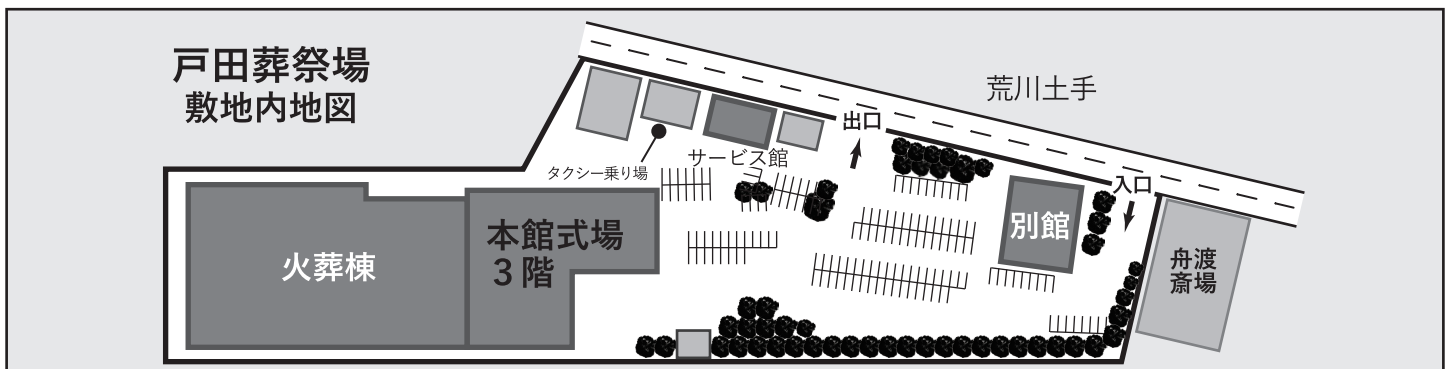

## 【交通案内】

- ① 都営三田線 ▶ 「蓮根」 駅下車…徒歩 20 分またはタクシー 5 分  
都営三田線 ▶ 「西台」 駅下車…徒歩 25 分またはタクシー 5 分
- ② J R 埼京線 ▶ 「浮間舟渡」 駅下車…徒歩 25 分またはタクシー 5 分
- ③ 国際興業バス ▶ 「舟渡小学校」 下車…徒歩 5 分  
● 東武練馬から浮間舟渡 (東練 01) ● ときわ台から浮間舟渡 (浮舟 02) ● 高島平から池袋駅西口 (池 21)

## 【駐車場】

120 台 (戸田葬祭場の利用者で共用)