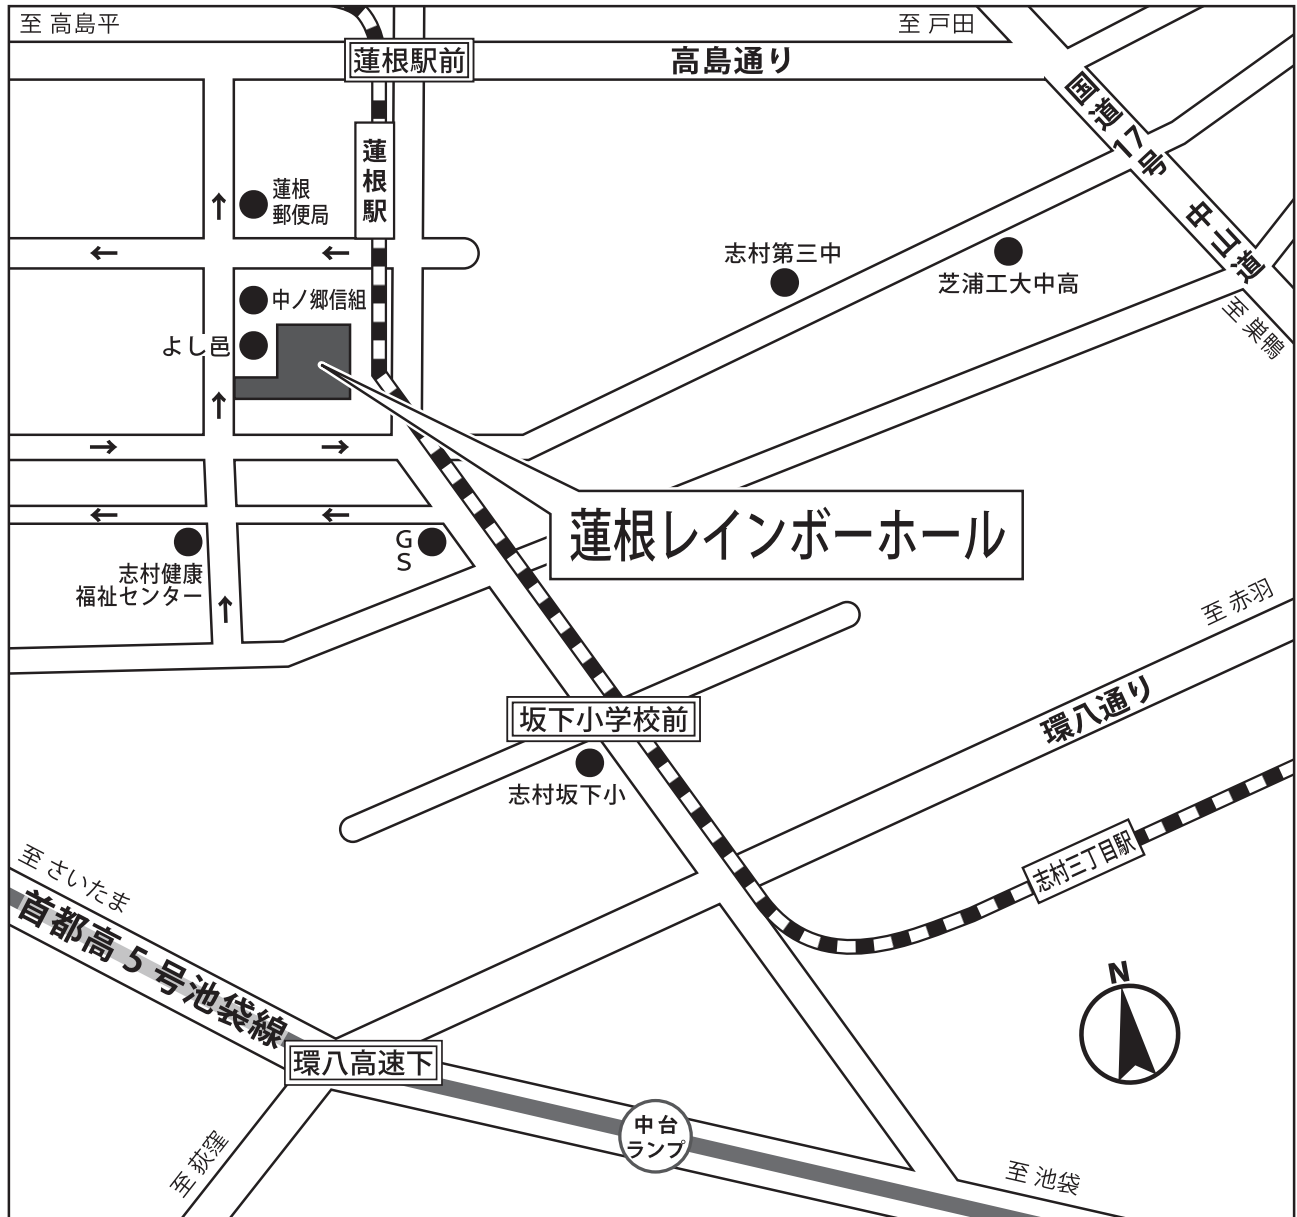

蓮根レインボーホール

〒174-0046 東京都板橋区蓮根 2-19-12 ☎ 03-3965-2321

【交通案内】

- ① 都営地下鉄三田線「蓮根」駅下車…徒歩 2 分
- ② JR 埼京線「北赤羽」駅下車…タクシー 10 分 (料金 約 1,000 円)
- ③ 自動車 首都高速 5 号池袋線「中台」出口 約 5 分

【駐車場】

専用駐車場 10 台

駐車台数が限られます、会葬者の方はなるべく公共の交通をご利用ください。