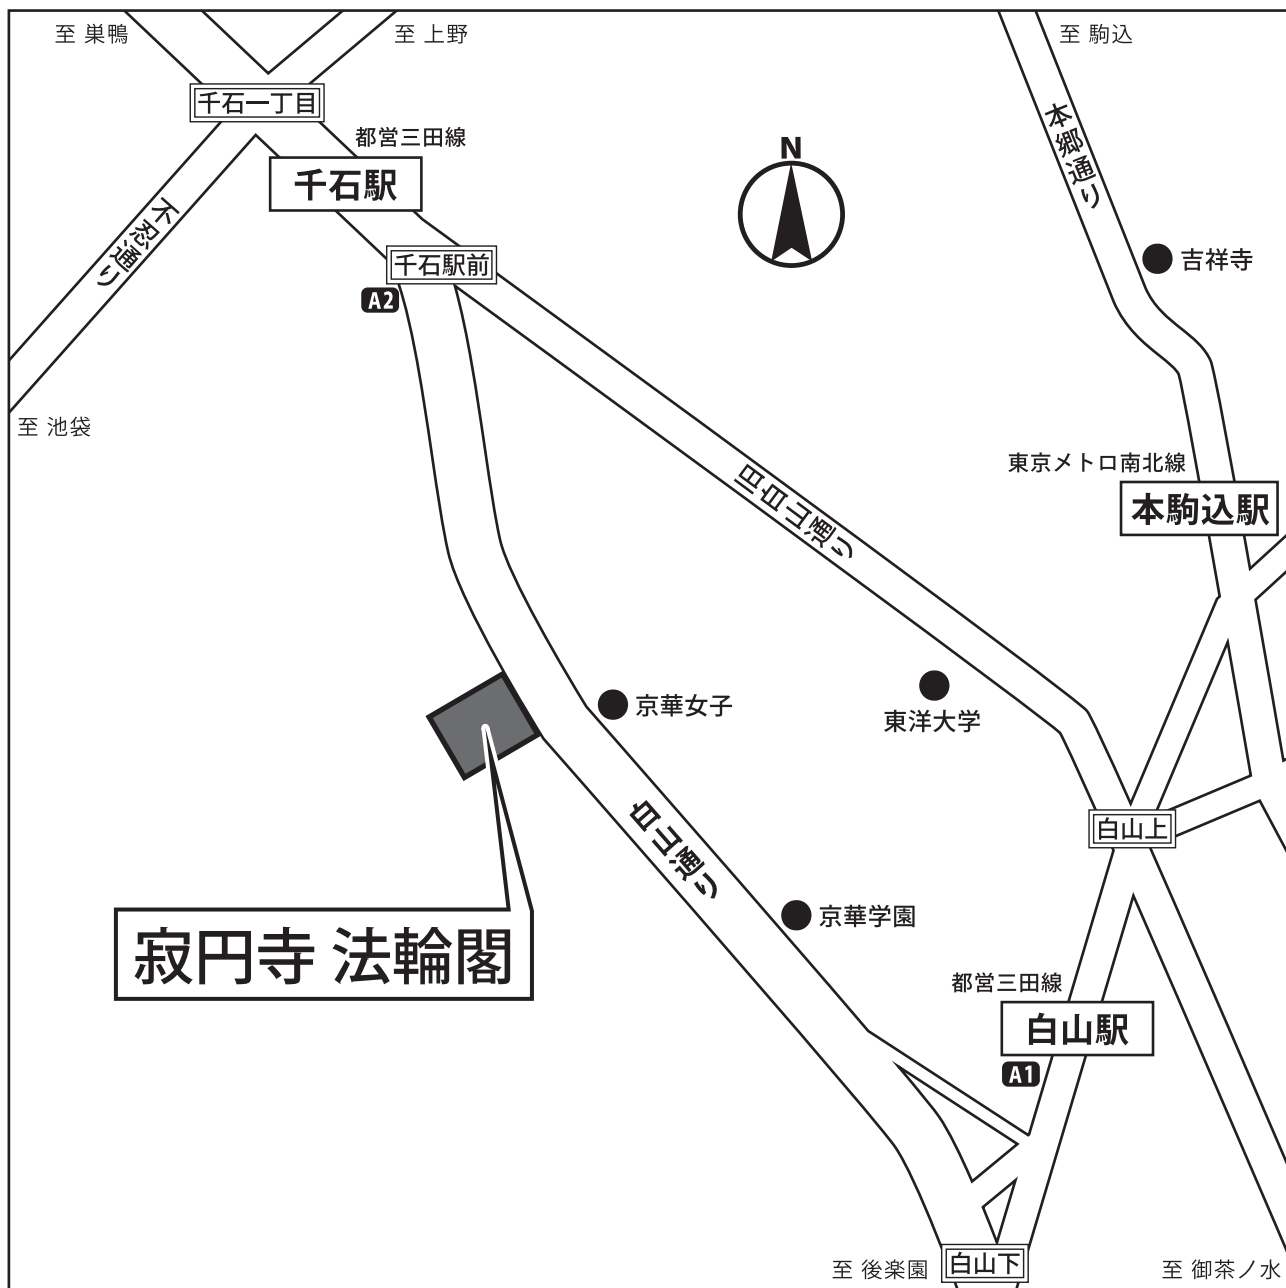

寂円寺 法輪閣

東京都文京区白山 4-37-30

【交通案内】

- ① 都営地下鉄三田線「千石駅」下車 A2 番出口…徒歩 約 5 分
- ② 都営地下鉄三田線「白山駅」下車 A1 番出口…徒歩 約 7 分
- ③ JR 山手線「巣鴨駅」下車タクシー基本料金内

【駐車場】

駐車場はご親族専用になりますので、ご会葬の方はなるべく公共の交通機関をご利用下さい