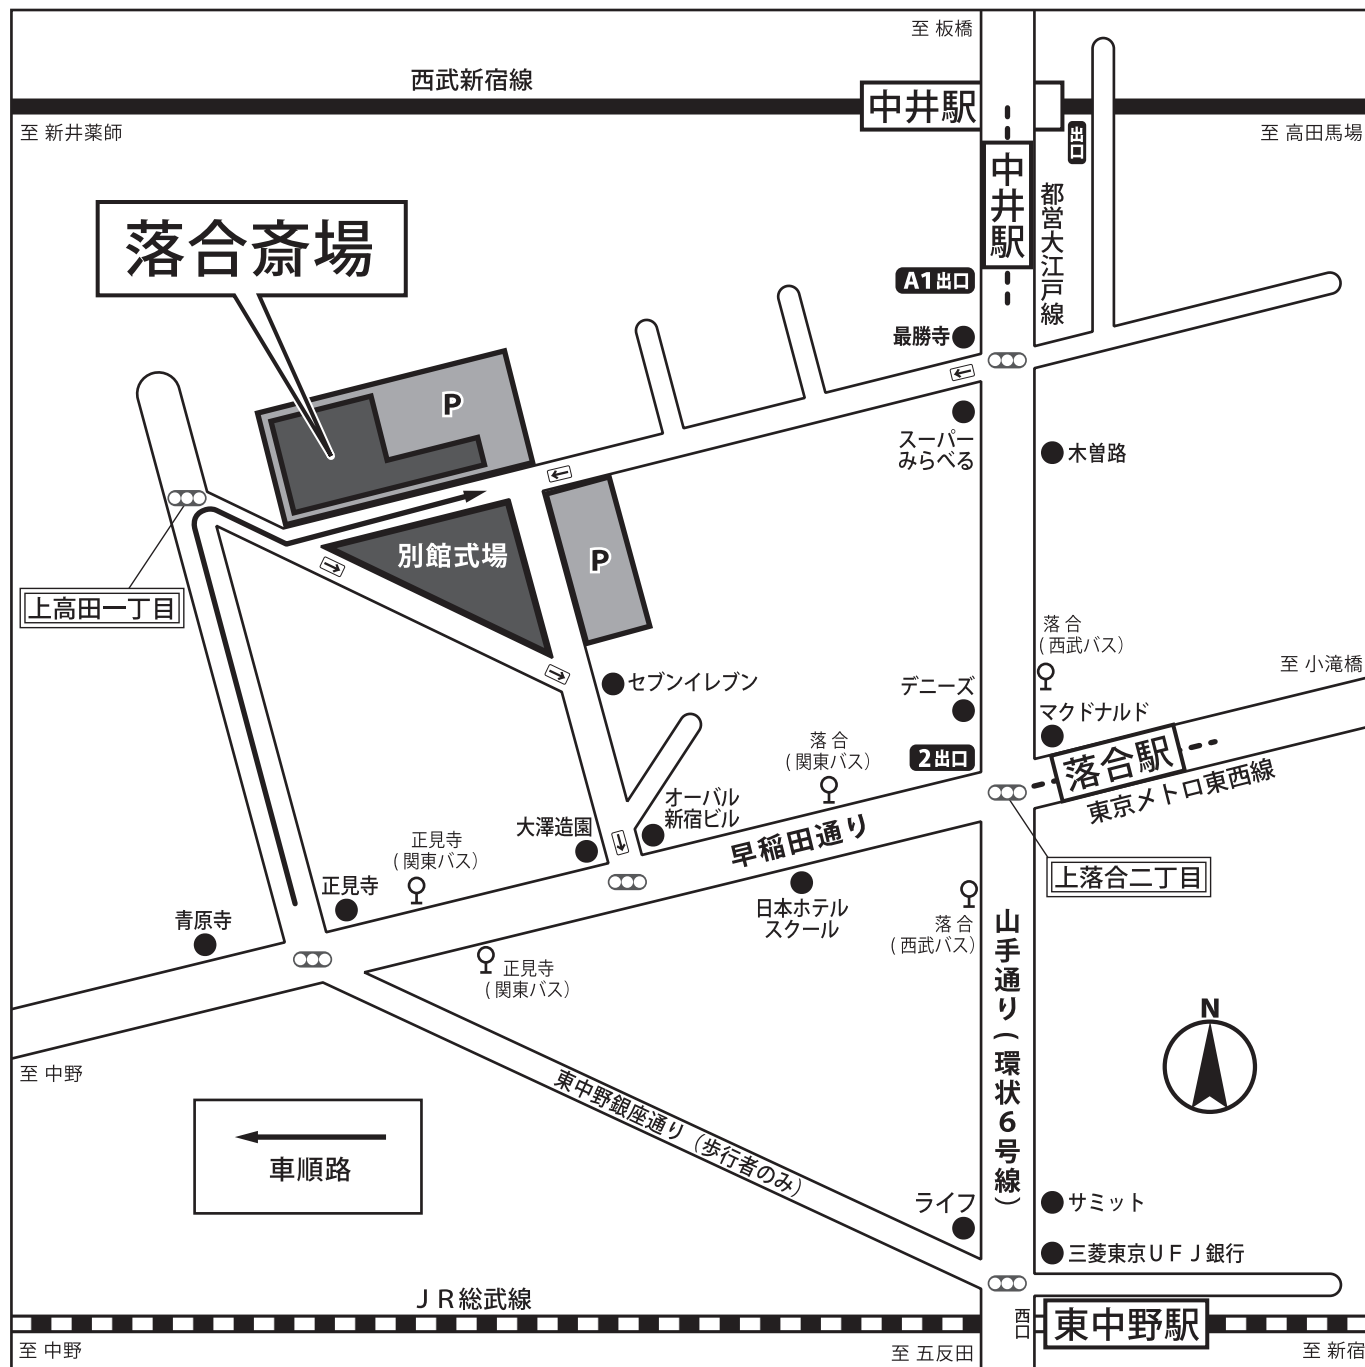

落合斎場

東京都新宿区上落合 3-34-12

TEL.03-3361-4042

【交通案内】

- 電車
- ① 都営大江戸線「中井駅」下車 A1 出口…徒歩約 10 分
 - ② 東京メトロ東西線「落合駅」下車 2 出口…徒歩約 5 分
 - ③ 西武新宿線「中井駅」下車…徒歩約 15 分
 - ④ JR 総武線「東中野駅」下車 西口…徒歩約 15 分

- バス
- ① 関東バス「落合」「正見寺」下車…徒歩約 5 分 (宿 08 新宿西口～中野)
 - ② 西武バス「落合」下車…徒歩約 5 分 (宿 20 新宿西口～中野)