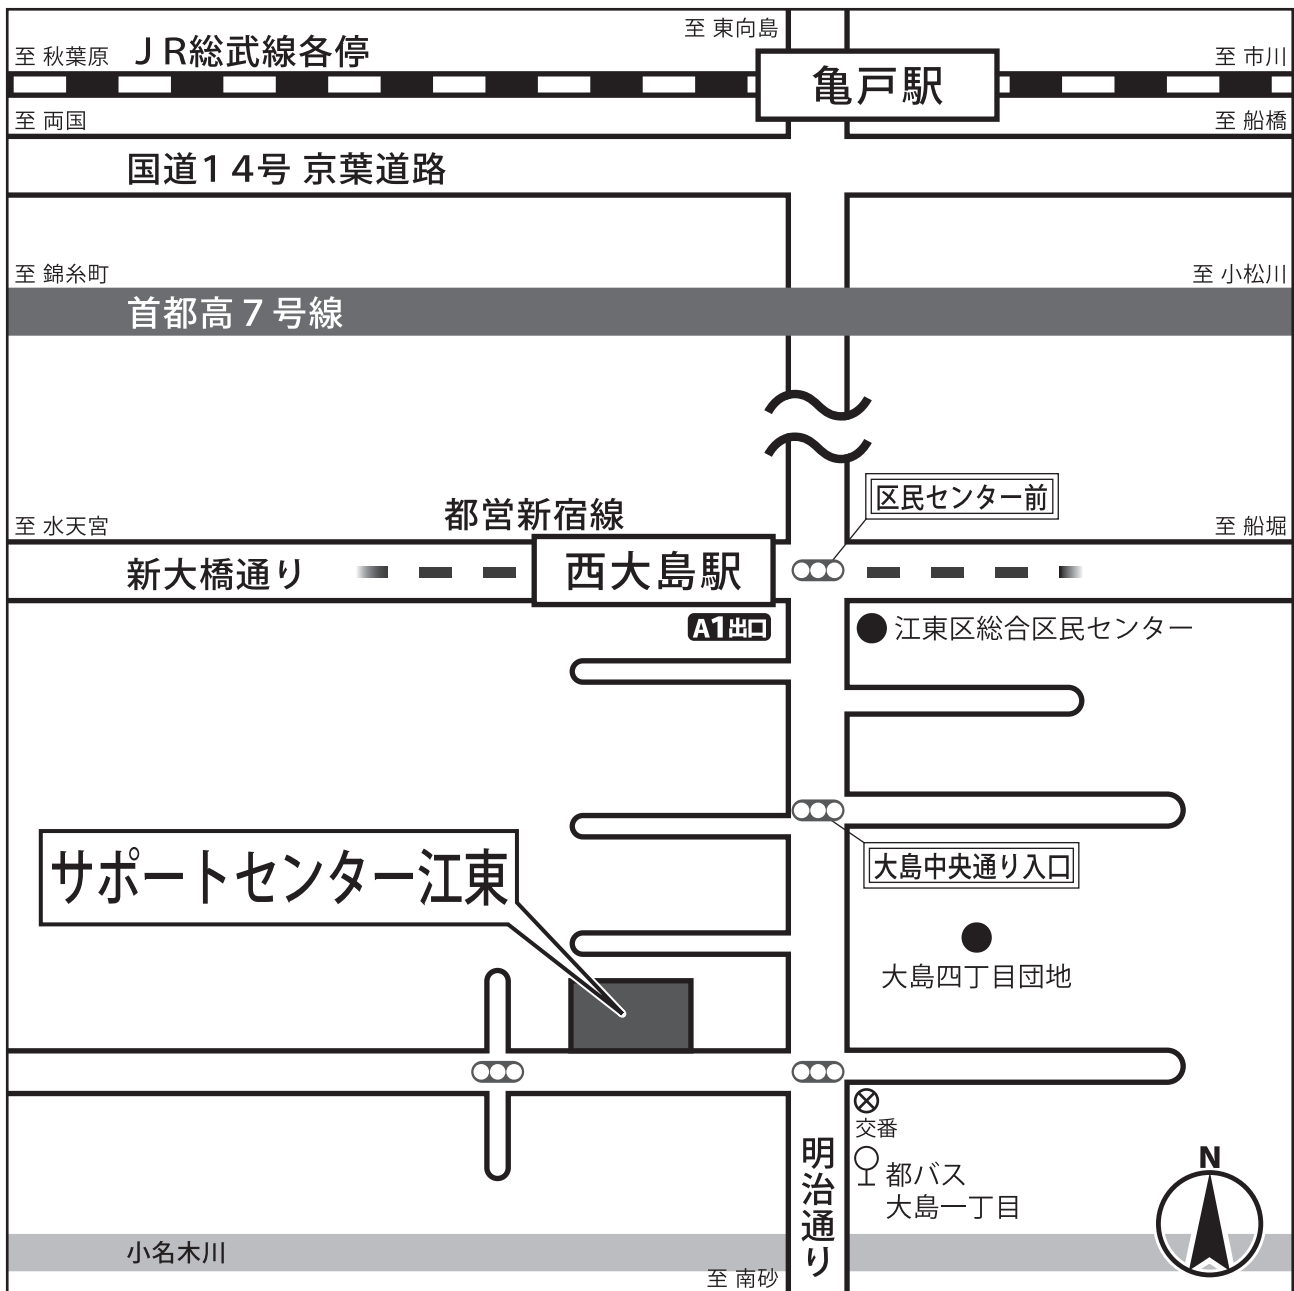

# サポートセンター江東

さぽーとせんたー こうとう

東京都江東区大島 1-36-12

## 【交通案内】

- ① 都営新宿線「西大島駅」下車 A1…徒歩 約 5 分
- ② 都営バス「大島一丁目」下車…徒歩 3 分
  - JR 総武線 亀戸駅 北口 ~ 【亀 29】【亀 23】
  - JR 総武線 錦糸町駅 南口 ~ 【錦 18】【都 07】【両 28】

## 【駐車場】

駐車場はありませんので、公共交通機関をご利用下さい。

※近隣にコインパーキングあり