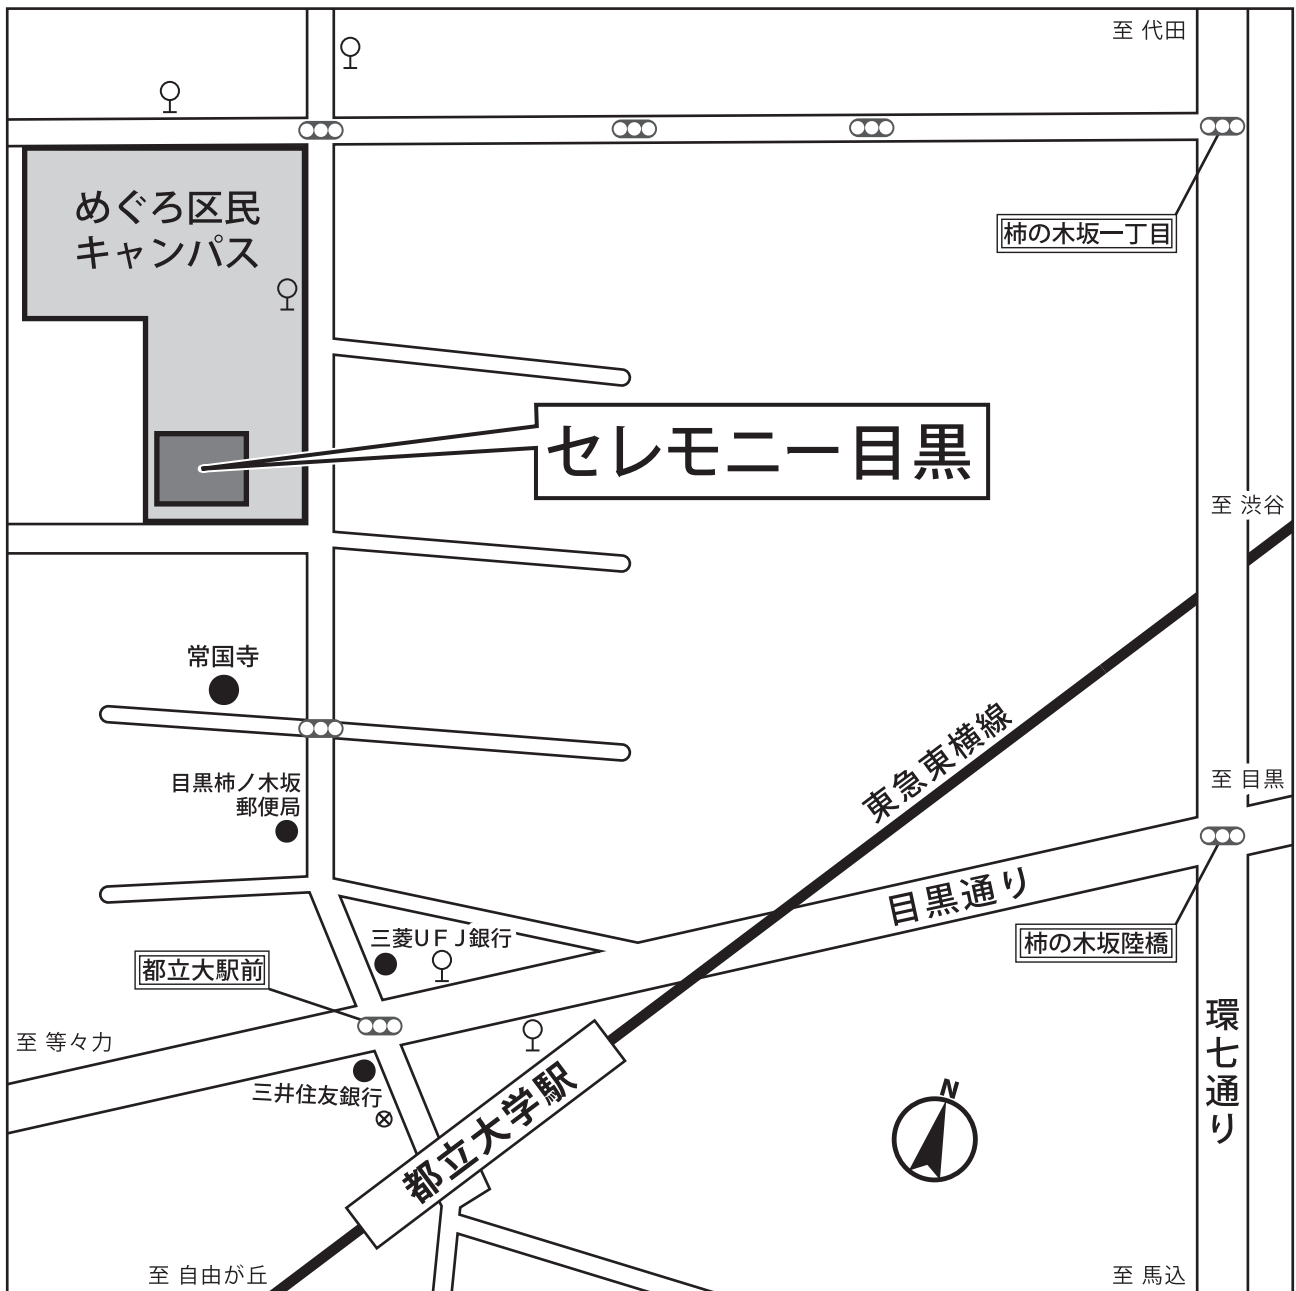

区民齋場 セレモニー目黒

〒152-0023 東京都目黒区八雲 1-1-9 めぐる区民キャンパス地下 1 階

【交通案内】

- ① 東急東横線「都立大学」駅 (各駅停車のみ) 下車 出口…徒歩 7 分
- ② 東急バス「めぐる区民キャンパス」下車…徒歩 1 分
 - 【渋 34】渋谷駅 - 東京医療センター間 ●【多摩 01】多摩川駅 - 東京医療センター間
 - 【黒 07】目黒駅 - 弦巻営業所間 ●【都立 01】成城学園前駅 - 都立大学駅北口間 (北バス停のみ停車)
- ③ 東急バス「都立大学駅北口」下車…徒歩 5 分
 - 【黒 02】目黒駅前 - 二子玉川駅間 ●【東 98】東京駅南口 - 等々力操車所間

【駐車場】

駐車場は親族のみ ※ 会葬者の方は公共の交通機関をご利用下さい