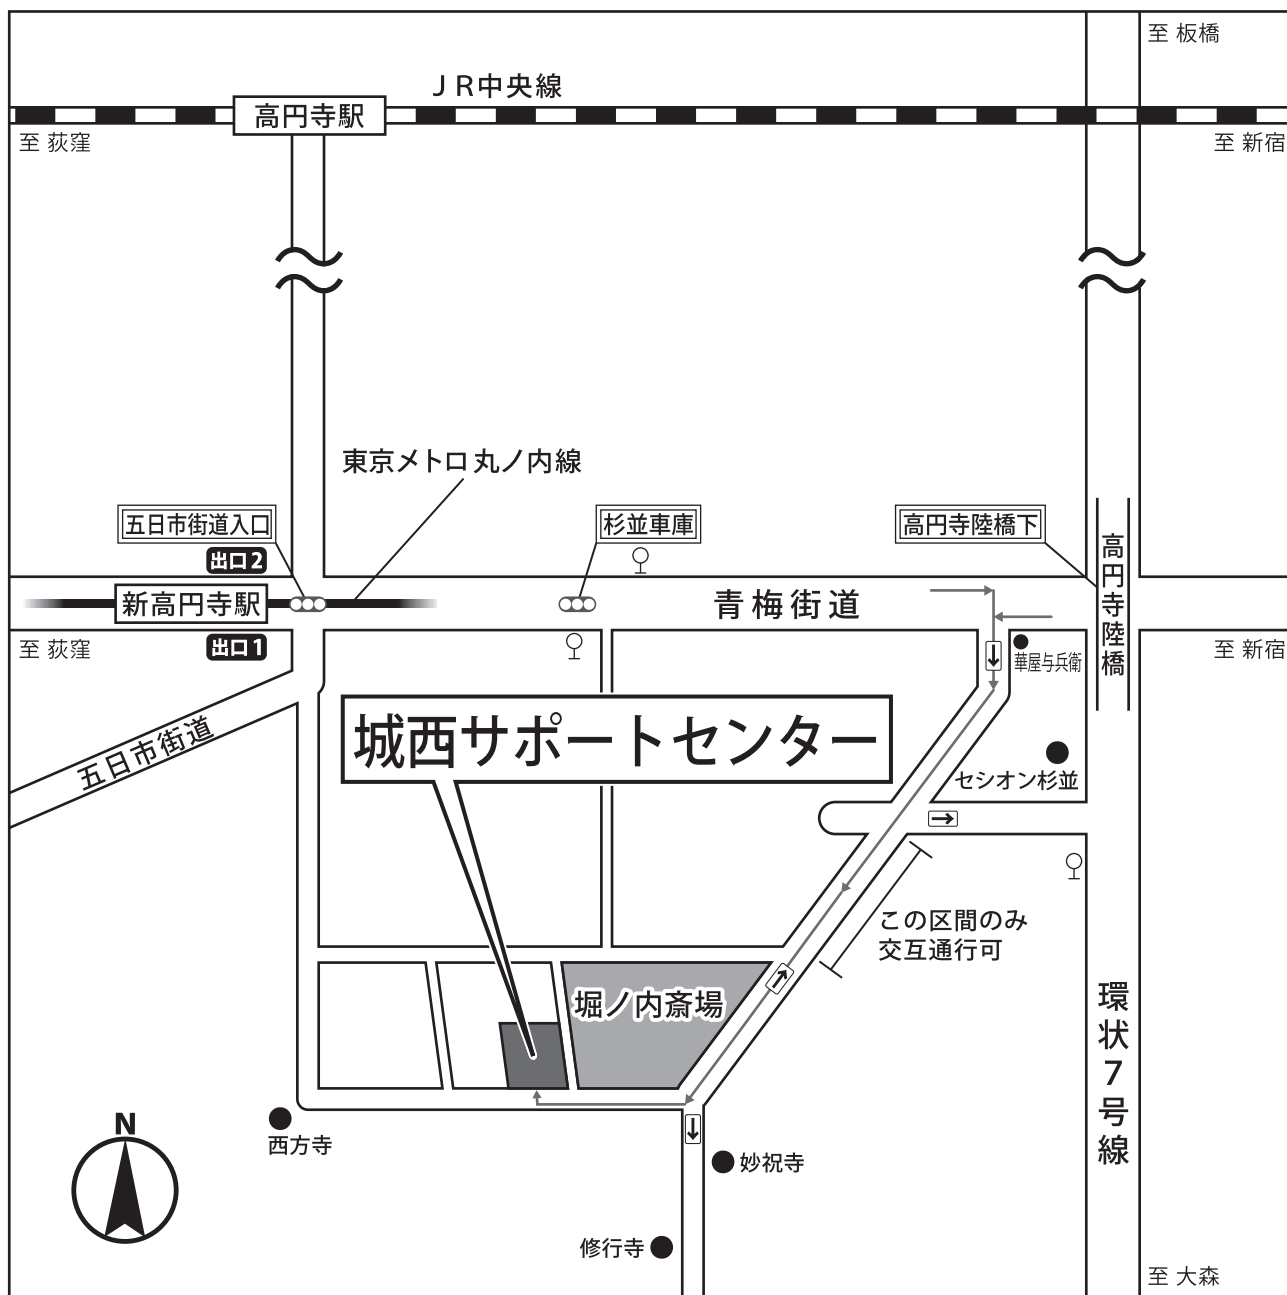

城西サポートセンター

じょうさいさぽーとせんたー

東京都杉並区梅里 1-2-6

【交通案内】

- ① 東京メトロ丸ノ内線「新高円寺駅」下車…徒歩 約 6分
- ② JR 中央線「高円寺駅」下車 南口…徒歩 約 15分
- ③ 関東バス「新高円寺」下車…徒歩 6分 ● 高円寺駅～五日市街道営業所
- ④ 都営・京王バス「杉並車庫前」下車…徒歩 3分 ● 阿佐ヶ谷駅～渋谷駅
- ⑤ 関東バス「杉並車庫前」下車…徒歩 3分 ● 中野駅～五日市街道営業所・吉祥寺駅

【駐車場】

駐車場 御遺族用 2台 ※駐車台数が限られます、公共交通機関をご利用下さい。