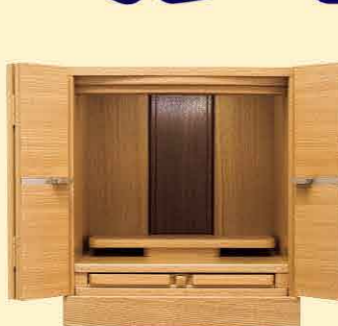

※サイズ違いもございます。

シュシュ【14号】 上置

原産国 カンボジア
正面 台輪 タモ薄板貼り
表面材 戸板 タモ薄板貼り
大戸輪 楡(にれ)無垢
表面仕上げ ウレタン仕上げ
木地主芯材 木質繊維板
サイズ 高さ40×幅36×奥行27(cm)

特価 **89,800円+税**