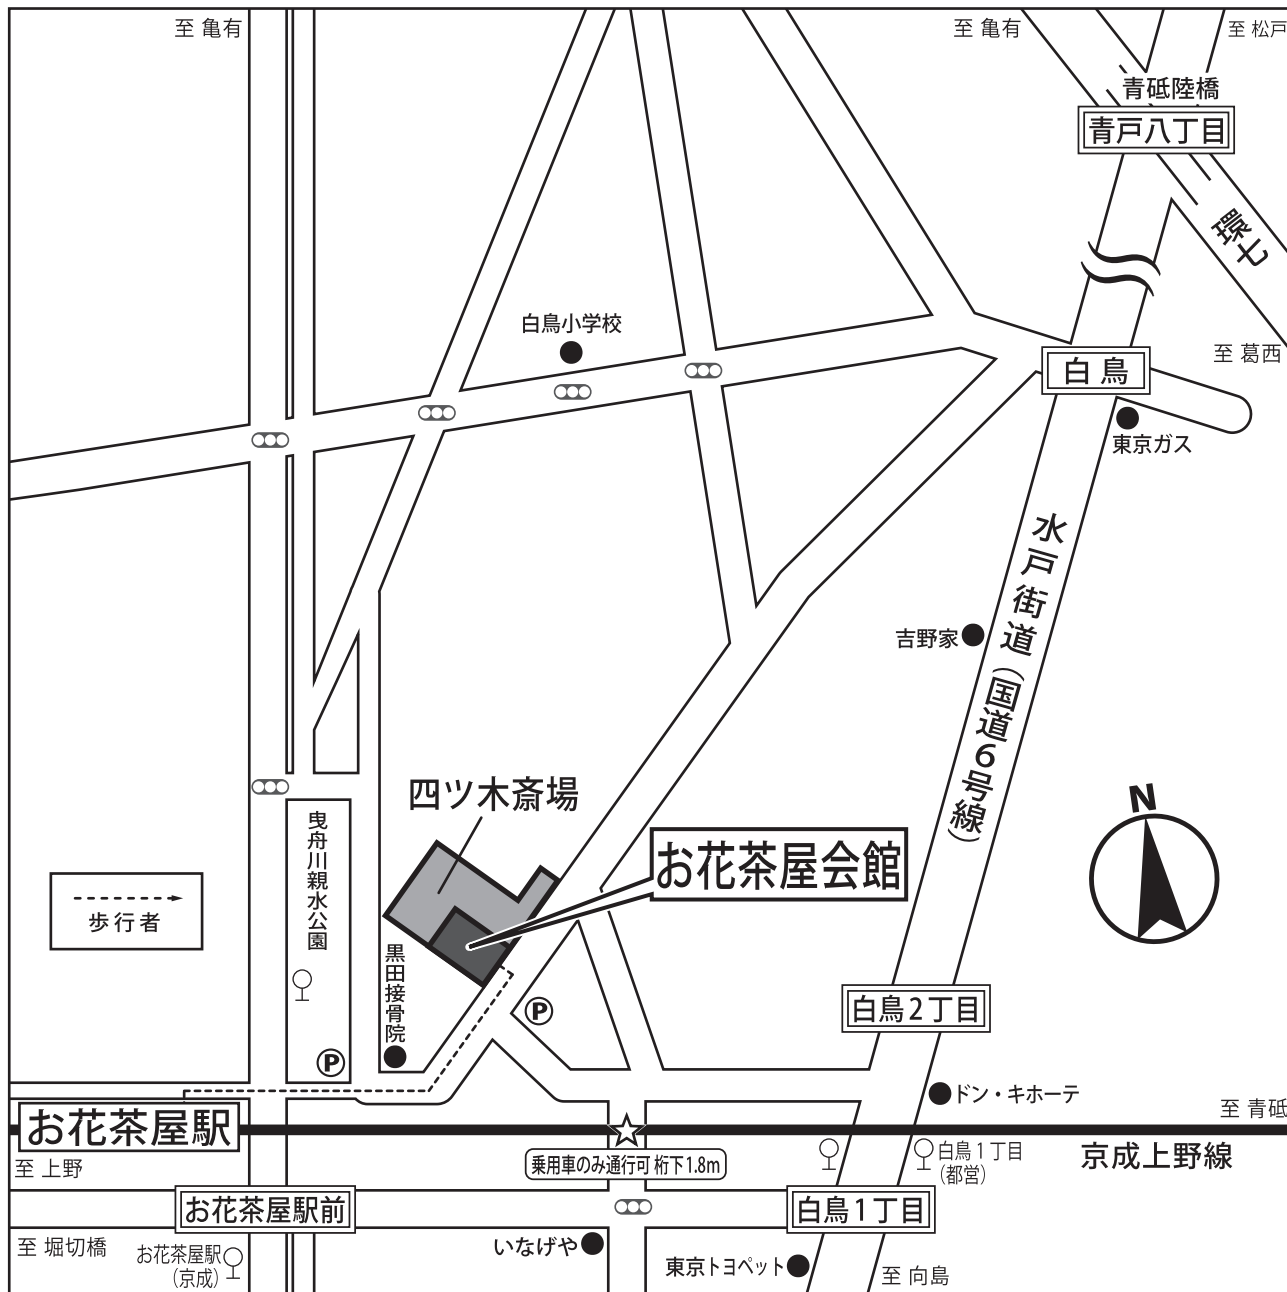

お花茶屋会館

おはなぢゃや かいかん

(四ツ木斎場併設)

東京都葛飾区白鳥 2-5-5 TEL.03-5629-0151

【交通案内】

電車 ① 京成上野線「お花茶屋駅」下車…徒歩約5分

バス ① 都営バス「白鳥1丁目」下車…徒歩5分 (浅草寿町～金町駅前)

② 京成バス「お花茶屋駅」下車…徒歩5分 (亀有～葛飾区役所又は奥戸車庫)

【駐車場】

※ 駐車台数が限られますので、なるべく公共交通機関をご利用下さい。