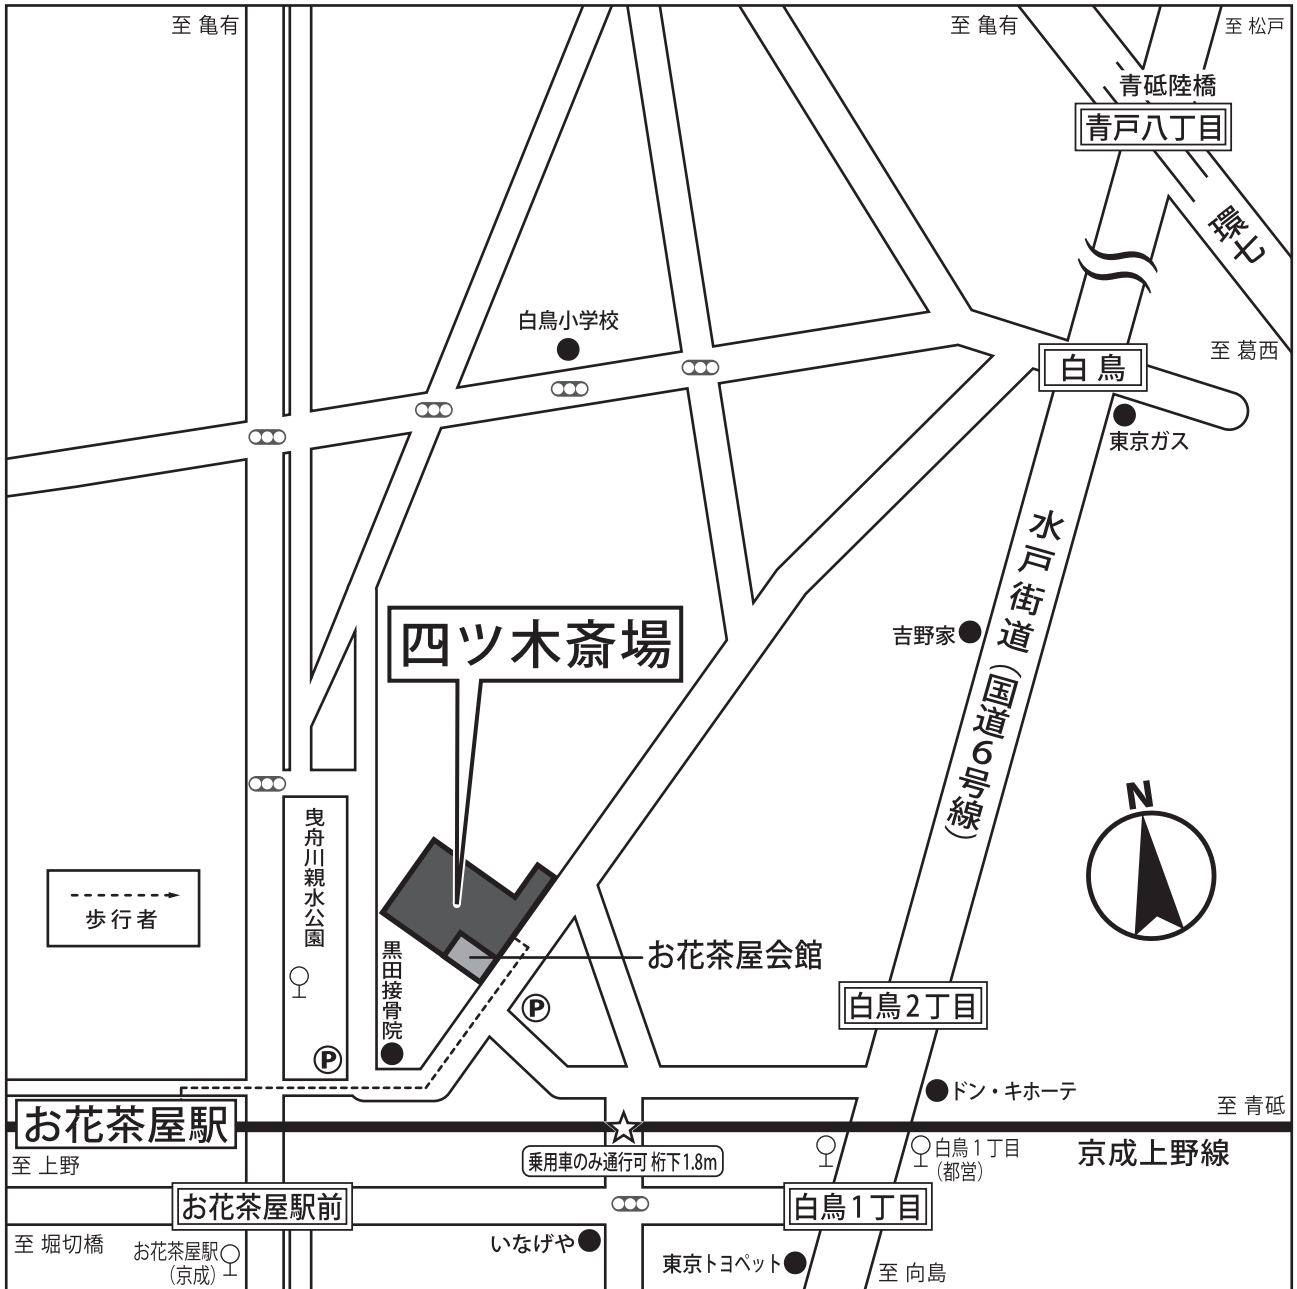

# 四ツ木齋場

よつぎさいじょう

東京都葛飾区白鳥 2-9-1 TEL.03-3601-0424

## 【交通案内】

電車 ① 京成上野線「お花茶屋駅」下車…徒歩約5分

バス ① 都営バス「白鳥1丁目」下車…徒歩5分 (浅草寿町～金町駅前)

② 京成バス「お花茶屋駅」下車…徒歩5分 (亀有～葛飾区役所又は奥戸車庫)