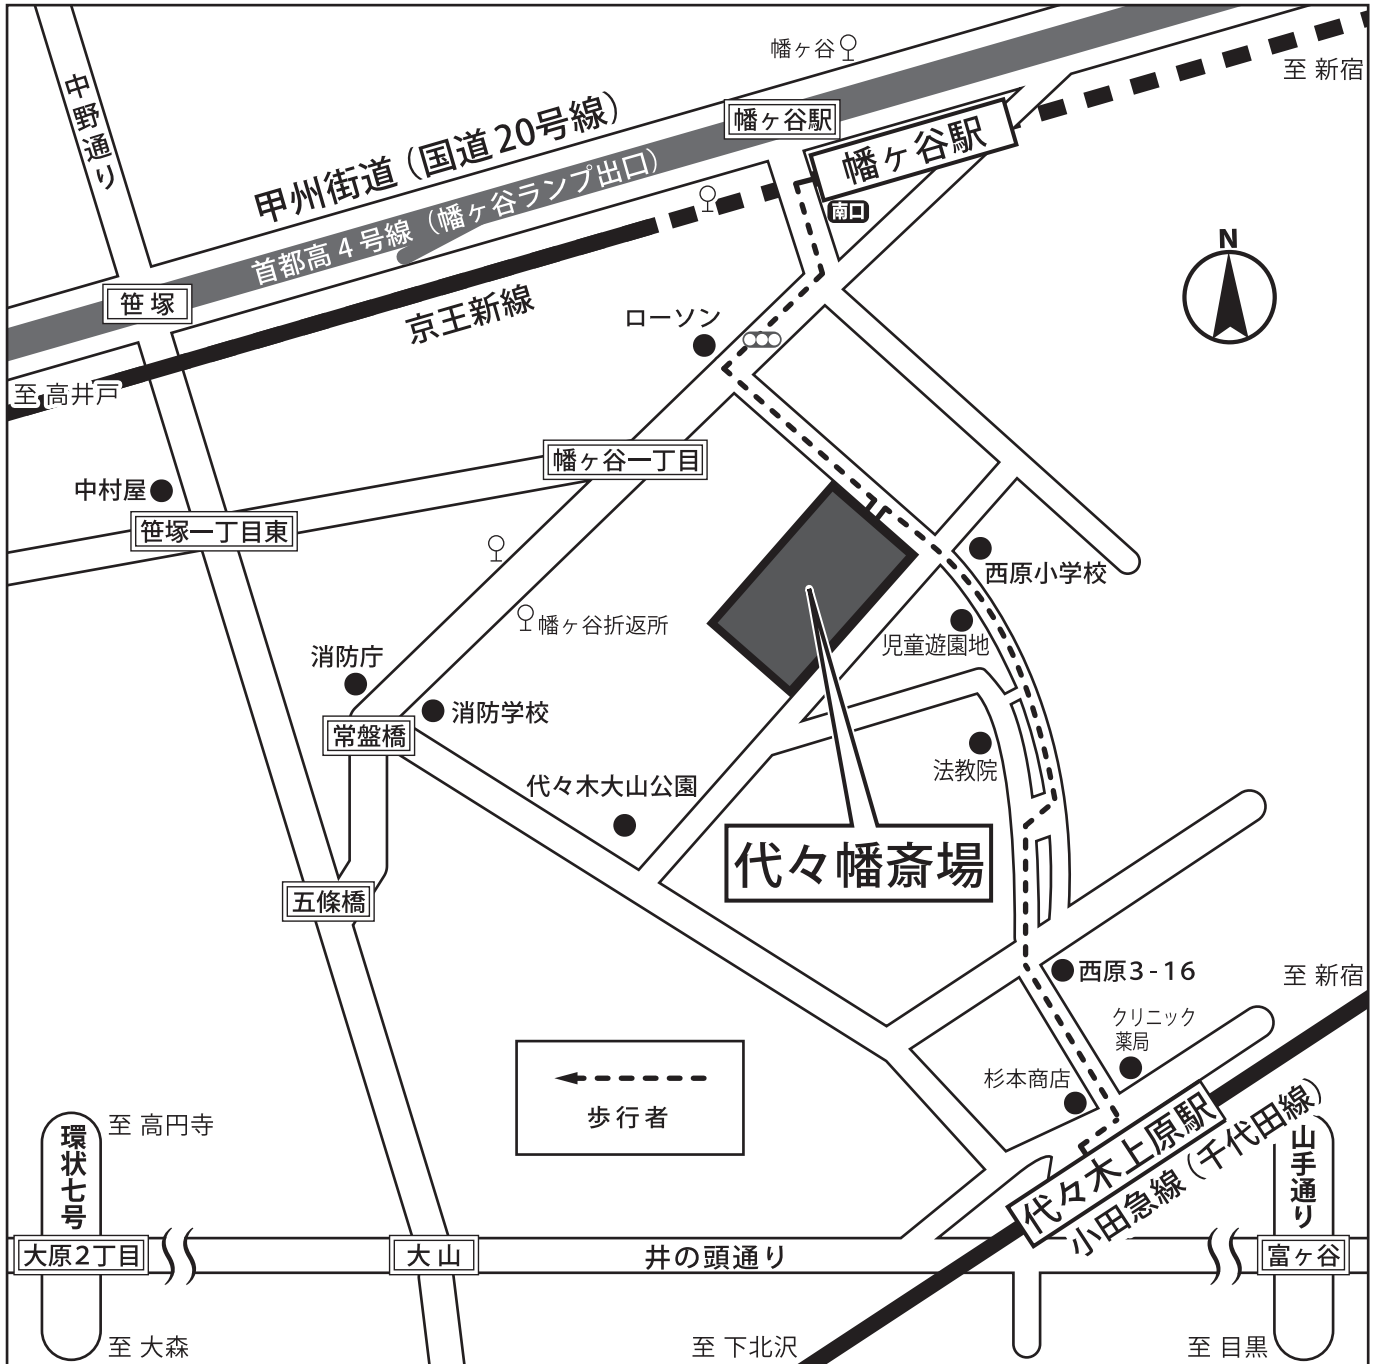

# 代々幡斎場

よよはたさいじょう

東京都渋谷区西原 2-42-1 ☎ 03-3466-1006

## 【交通案内】

- 電車 ① 京王新線「幡ヶ谷駅」下車 南口… 徒歩 約 6分  
② 小田急線・東京メトロ千代田線「代々木上原駅」下車 北口1… 徒歩 約 10分
- バス ① 都営バス「幡ヶ谷」下車… 徒歩 約 6分 (渋66 渋谷～阿佐ヶ谷)  
② 京王バス「幡ヶ谷」下車… 徒歩 約 6分 (渋63 渋谷～中野)  
③ 東急バス「幡ヶ谷折返所」下車… 徒歩 約 5分 (渋55 渋谷～幡ヶ谷折返所)