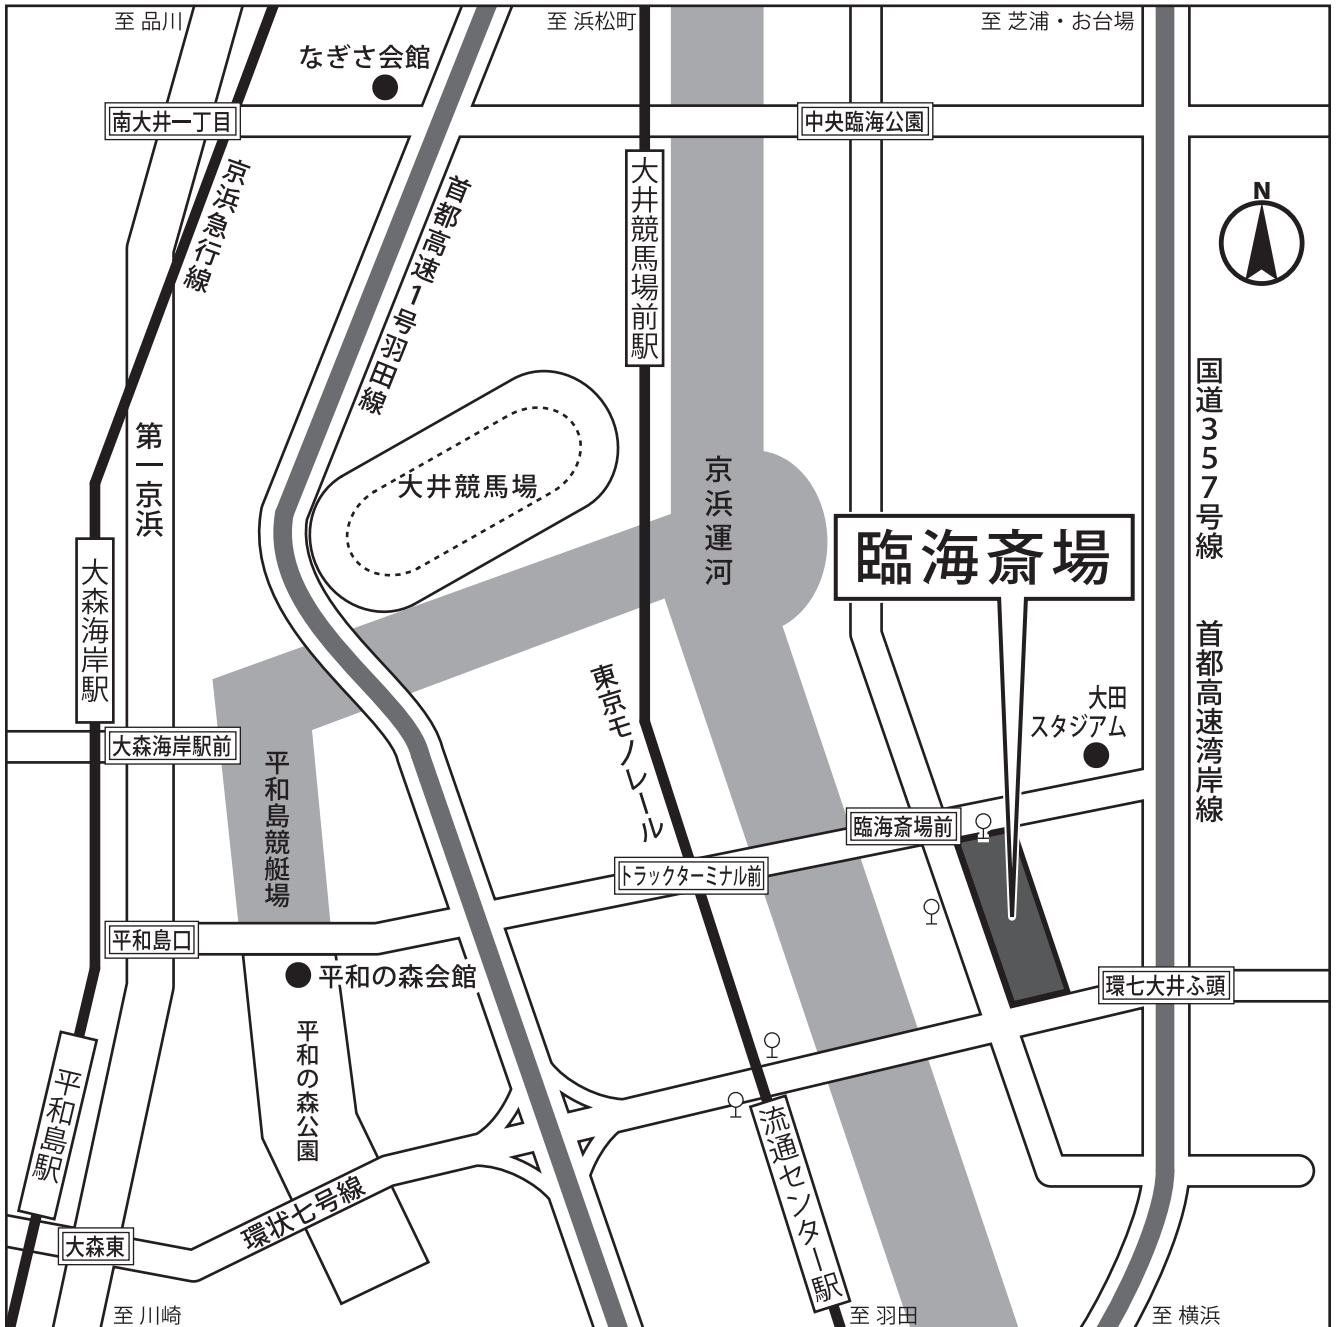

臨海斎場

りんかい さいじょう

東京大田区東海 1-3-1 TEL.03-5755-2833

【交通案内】

- ① 東京モノレール「流通センター駅」下車…徒歩約10分
- ② JR京浜東北線「大森駅」下車 東口京急バスのりば9
大田スタジアム行 終点「大田スタジアム」下車…徒歩1分
- ③ 京浜急行線「平和島駅」下車…京急バスのりば
第一京浜側バス停：昭和島循環・京浜島循環・流通センター循環
環状七号線側バス停：大田市場行、城南島循環
「流通センター前」下車…徒歩約10分