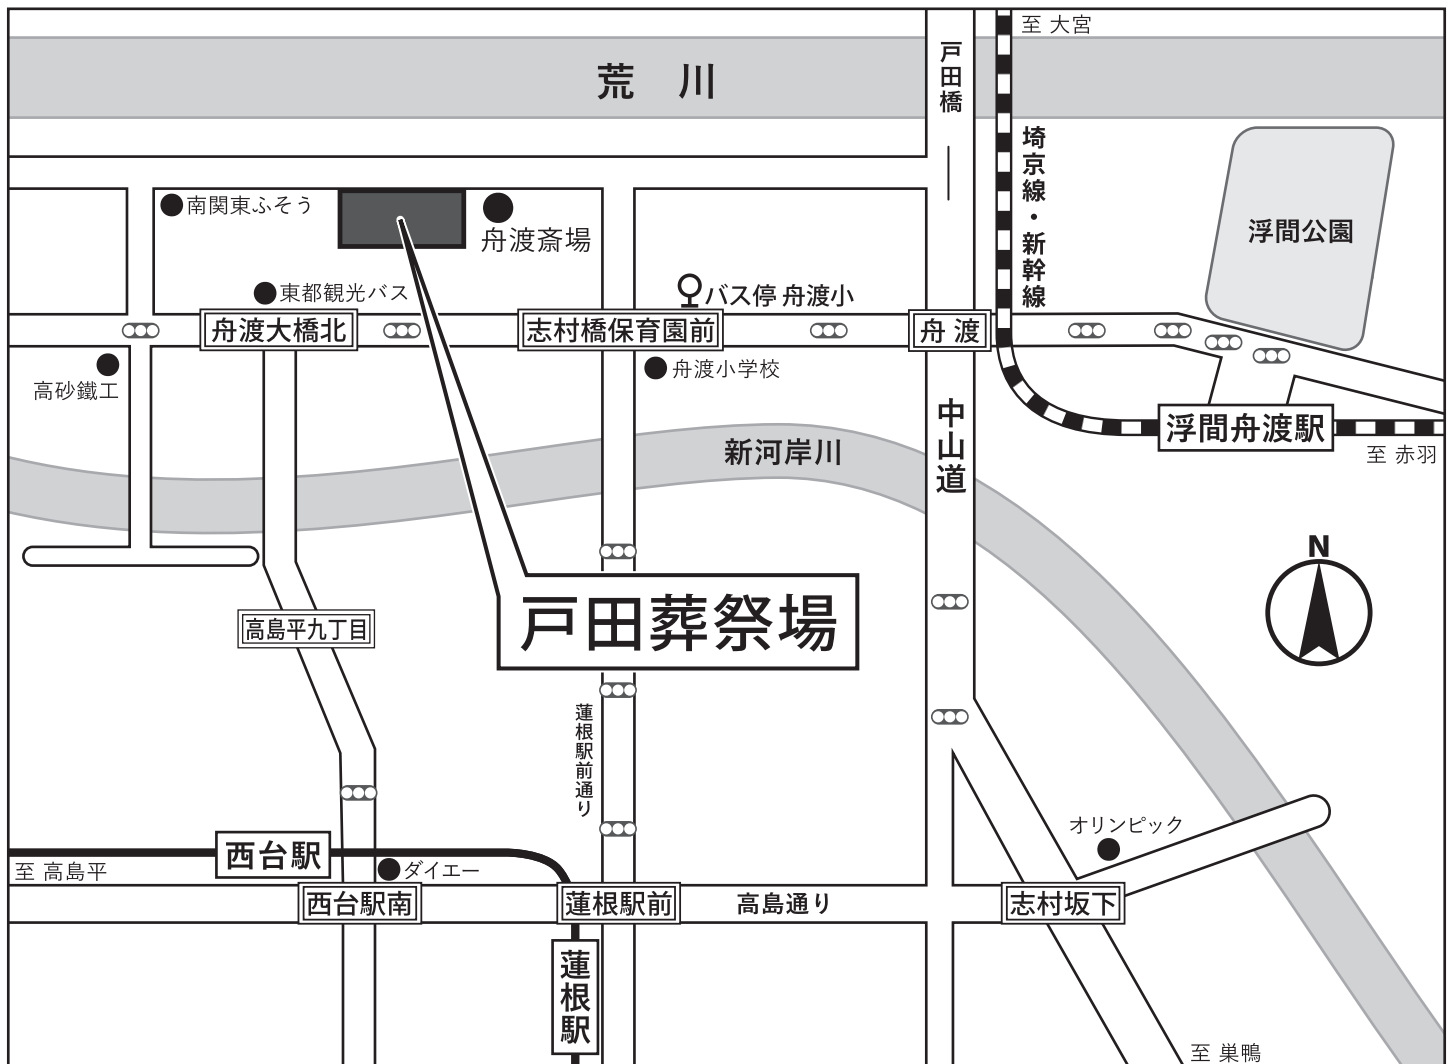

戸田葬祭場

〒174-0041 東京都板橋区舟渡 4-15-1 ☎ 03-3966-4241

【交通案内】

- ① 都営三田線▶「蓮根」駅下車…徒歩 20 分またはタクシー 5 分
都営三田線▶「西台」駅下車…徒歩 25 分またはタクシー 5 分
- ② J R 埼京線 ▶「浮間舟渡」駅下車…徒歩 25 分またはタクシー 5 分
- ③ 国際興業バス▶「舟渡小学校」下車…徒歩 5 分
●東武練馬から浮間舟渡 (東練 01) ●ときわ台から浮間舟渡 (浮舟 02) ●高島平から池袋駅西口 (池 21)

【駐車場】

120 台 (戸田葬祭場の利用者で共用)